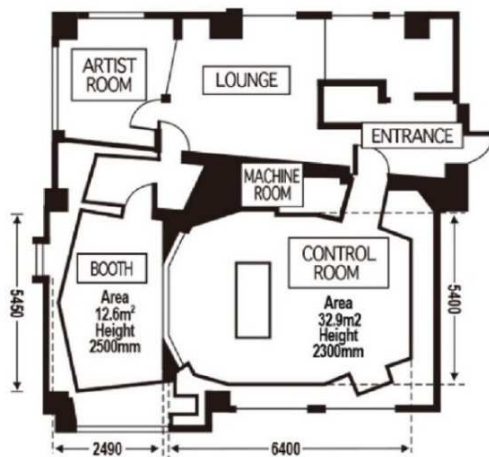

### Studio 2

主にボーカルダビング、ミックスダウンなどのニーズが多いStudio2。ProToolsルームとしては、コントロールルームが広く、ゆったりした空間での作業が可能です。

ホームページ : <http://www.vast.co.jp/>

平面図

アクセス : 東京都世田谷区世田谷4-14-5 地下1階  
最寄駅 : 世田谷線 世田谷駅下車 徒歩2分 / 松陰神社前駅下車 徒歩3分

駐車場は、2台 までです。  
それ以上の場合は、近隣の駐車場をご利用ください。